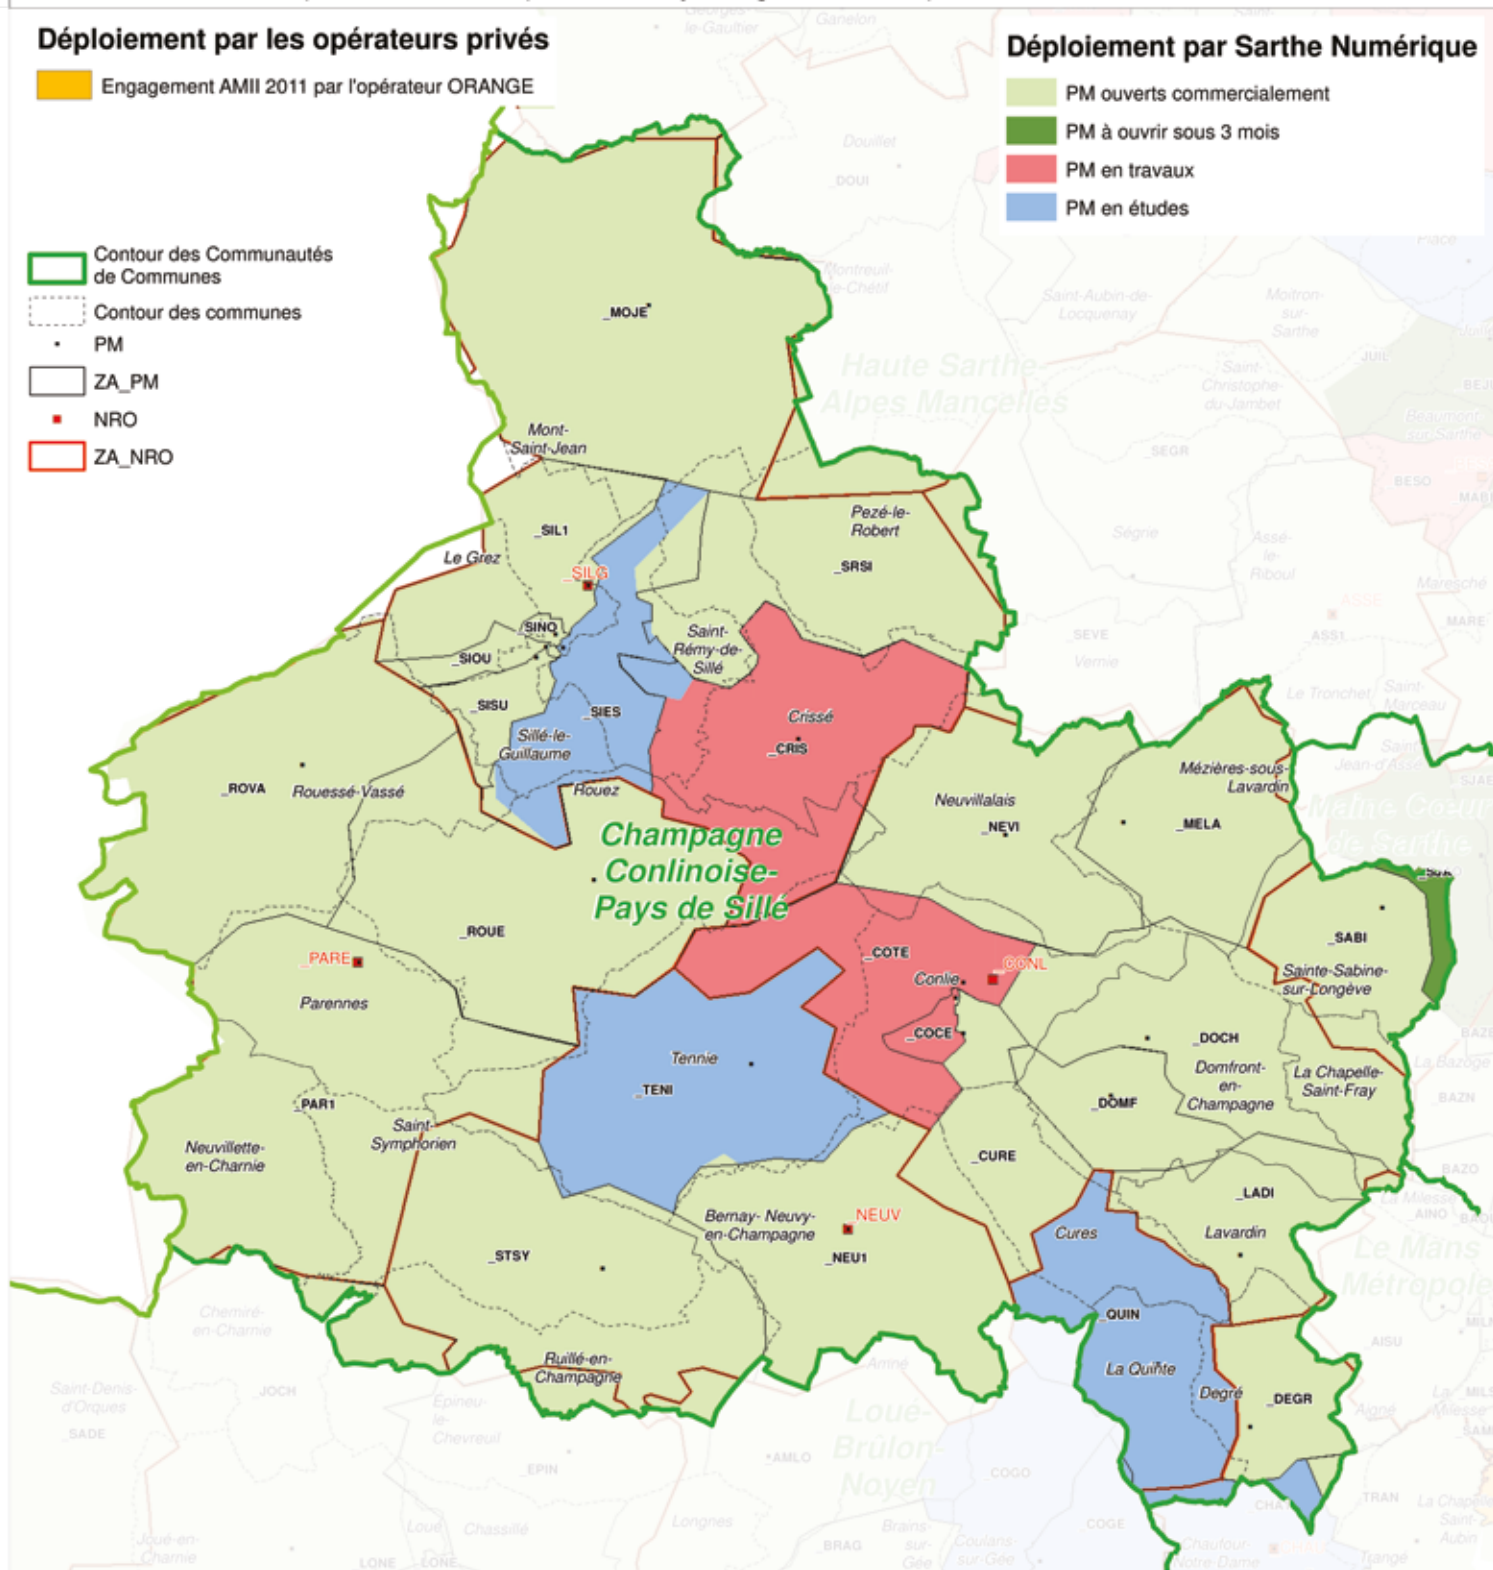

Sources : CD72, SN, IGN@GEOFLA

Cette carte a été éditée le 22/09/2021

Des informations complémentaires ainsi qu'une mise à jour régulière sont disponibles sur le site « lafibrearrivechezvous.fr »

Déploiement par les opérateurs privés

Engagement AMII 2011 par l'opérateur ORANGE

-  Contour des Communautés de Communes
-  Contour des communes
-  PM
-  ZA_PM
-  NRO
-  ZA_NRO

Déploiement par Sarthe Numérique

-  PM ouverts commercialement
-  PM à ouvrir sous 3 mois
-  PM en travaux
-  PM en études