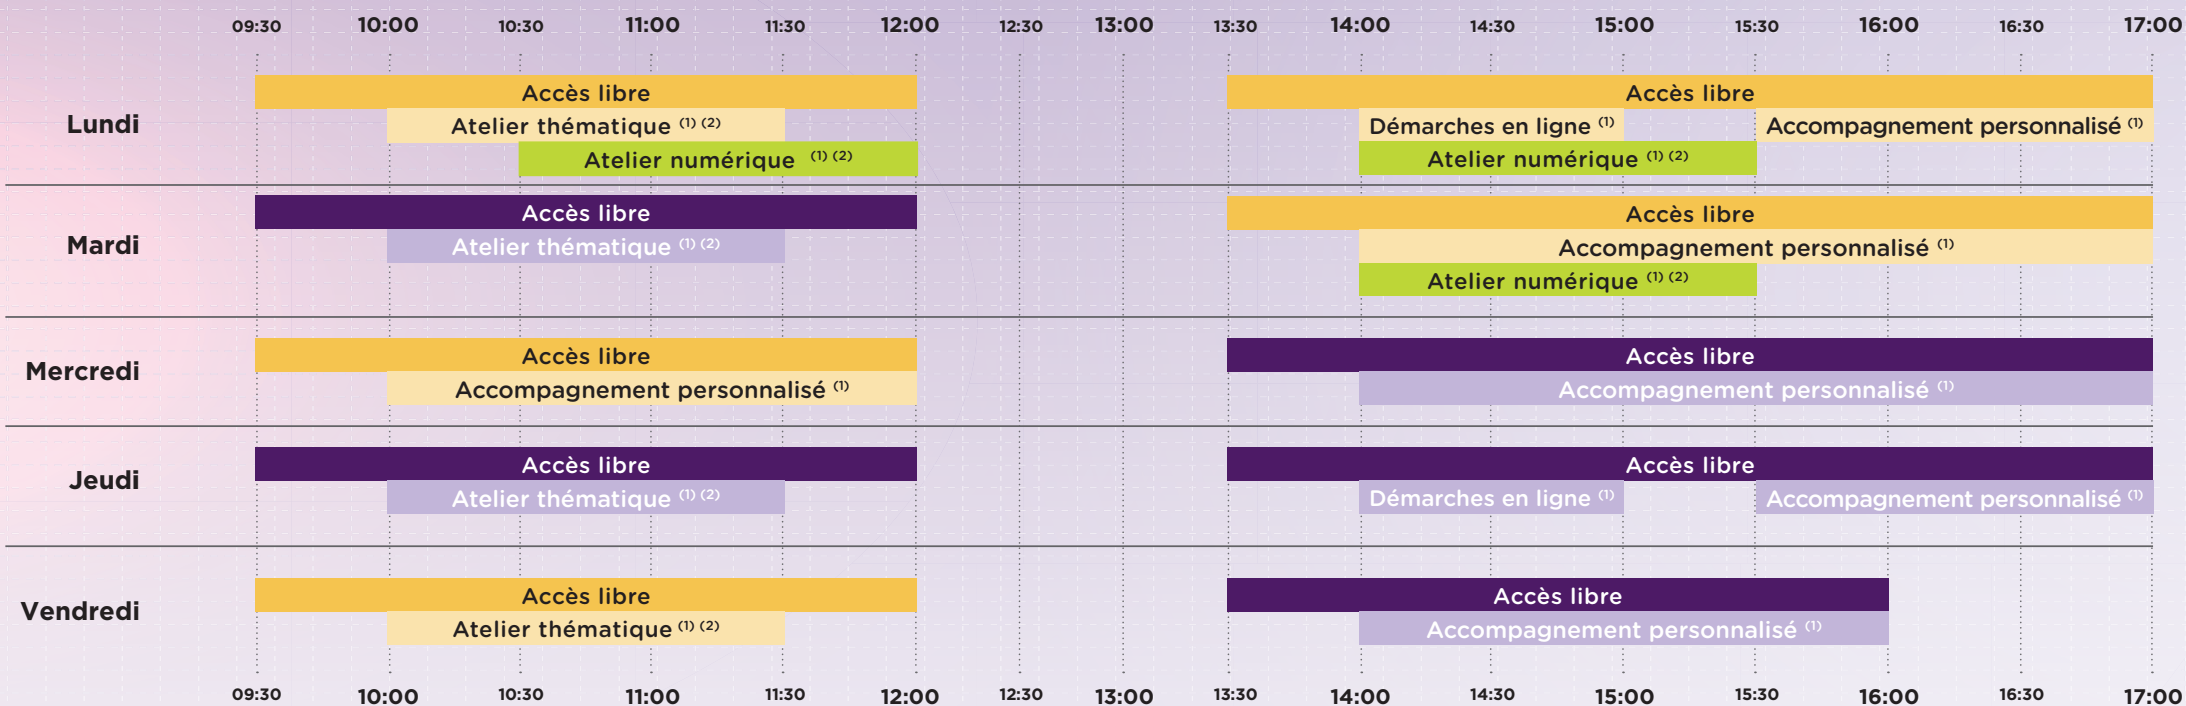

LES CYBERCENTRES DE LA COMMUNAUTÉ DE COMMUNES VOUS ACCUEILLENT

CyberCentre de Conlie
4 rue de Gaucher
72240 Conlie

CyberCentre de Sillé
3 rue du Docteur Touchard
72140 Sillé-le-Guillaume

Bernay-Neuvy-en-Champagne, Salle du conseil - Crissé, Mairie - Mont-Saint-Jean, Mairie Pezé-le-Robert, Salle des Fêtes - Rouessé-Vassé, Mairie - Rouez, Fondation Serge et Andrée Le Grou Ruillé-en-Champagne, Espace Cyber - Saint-Rémy-de-Sillé, Salle de motricité

⁽²⁾ Les ateliers se déroulent toute l'année, hors vacances scolaires. Demandez le programme auprès des animateurs ou sur notre site.