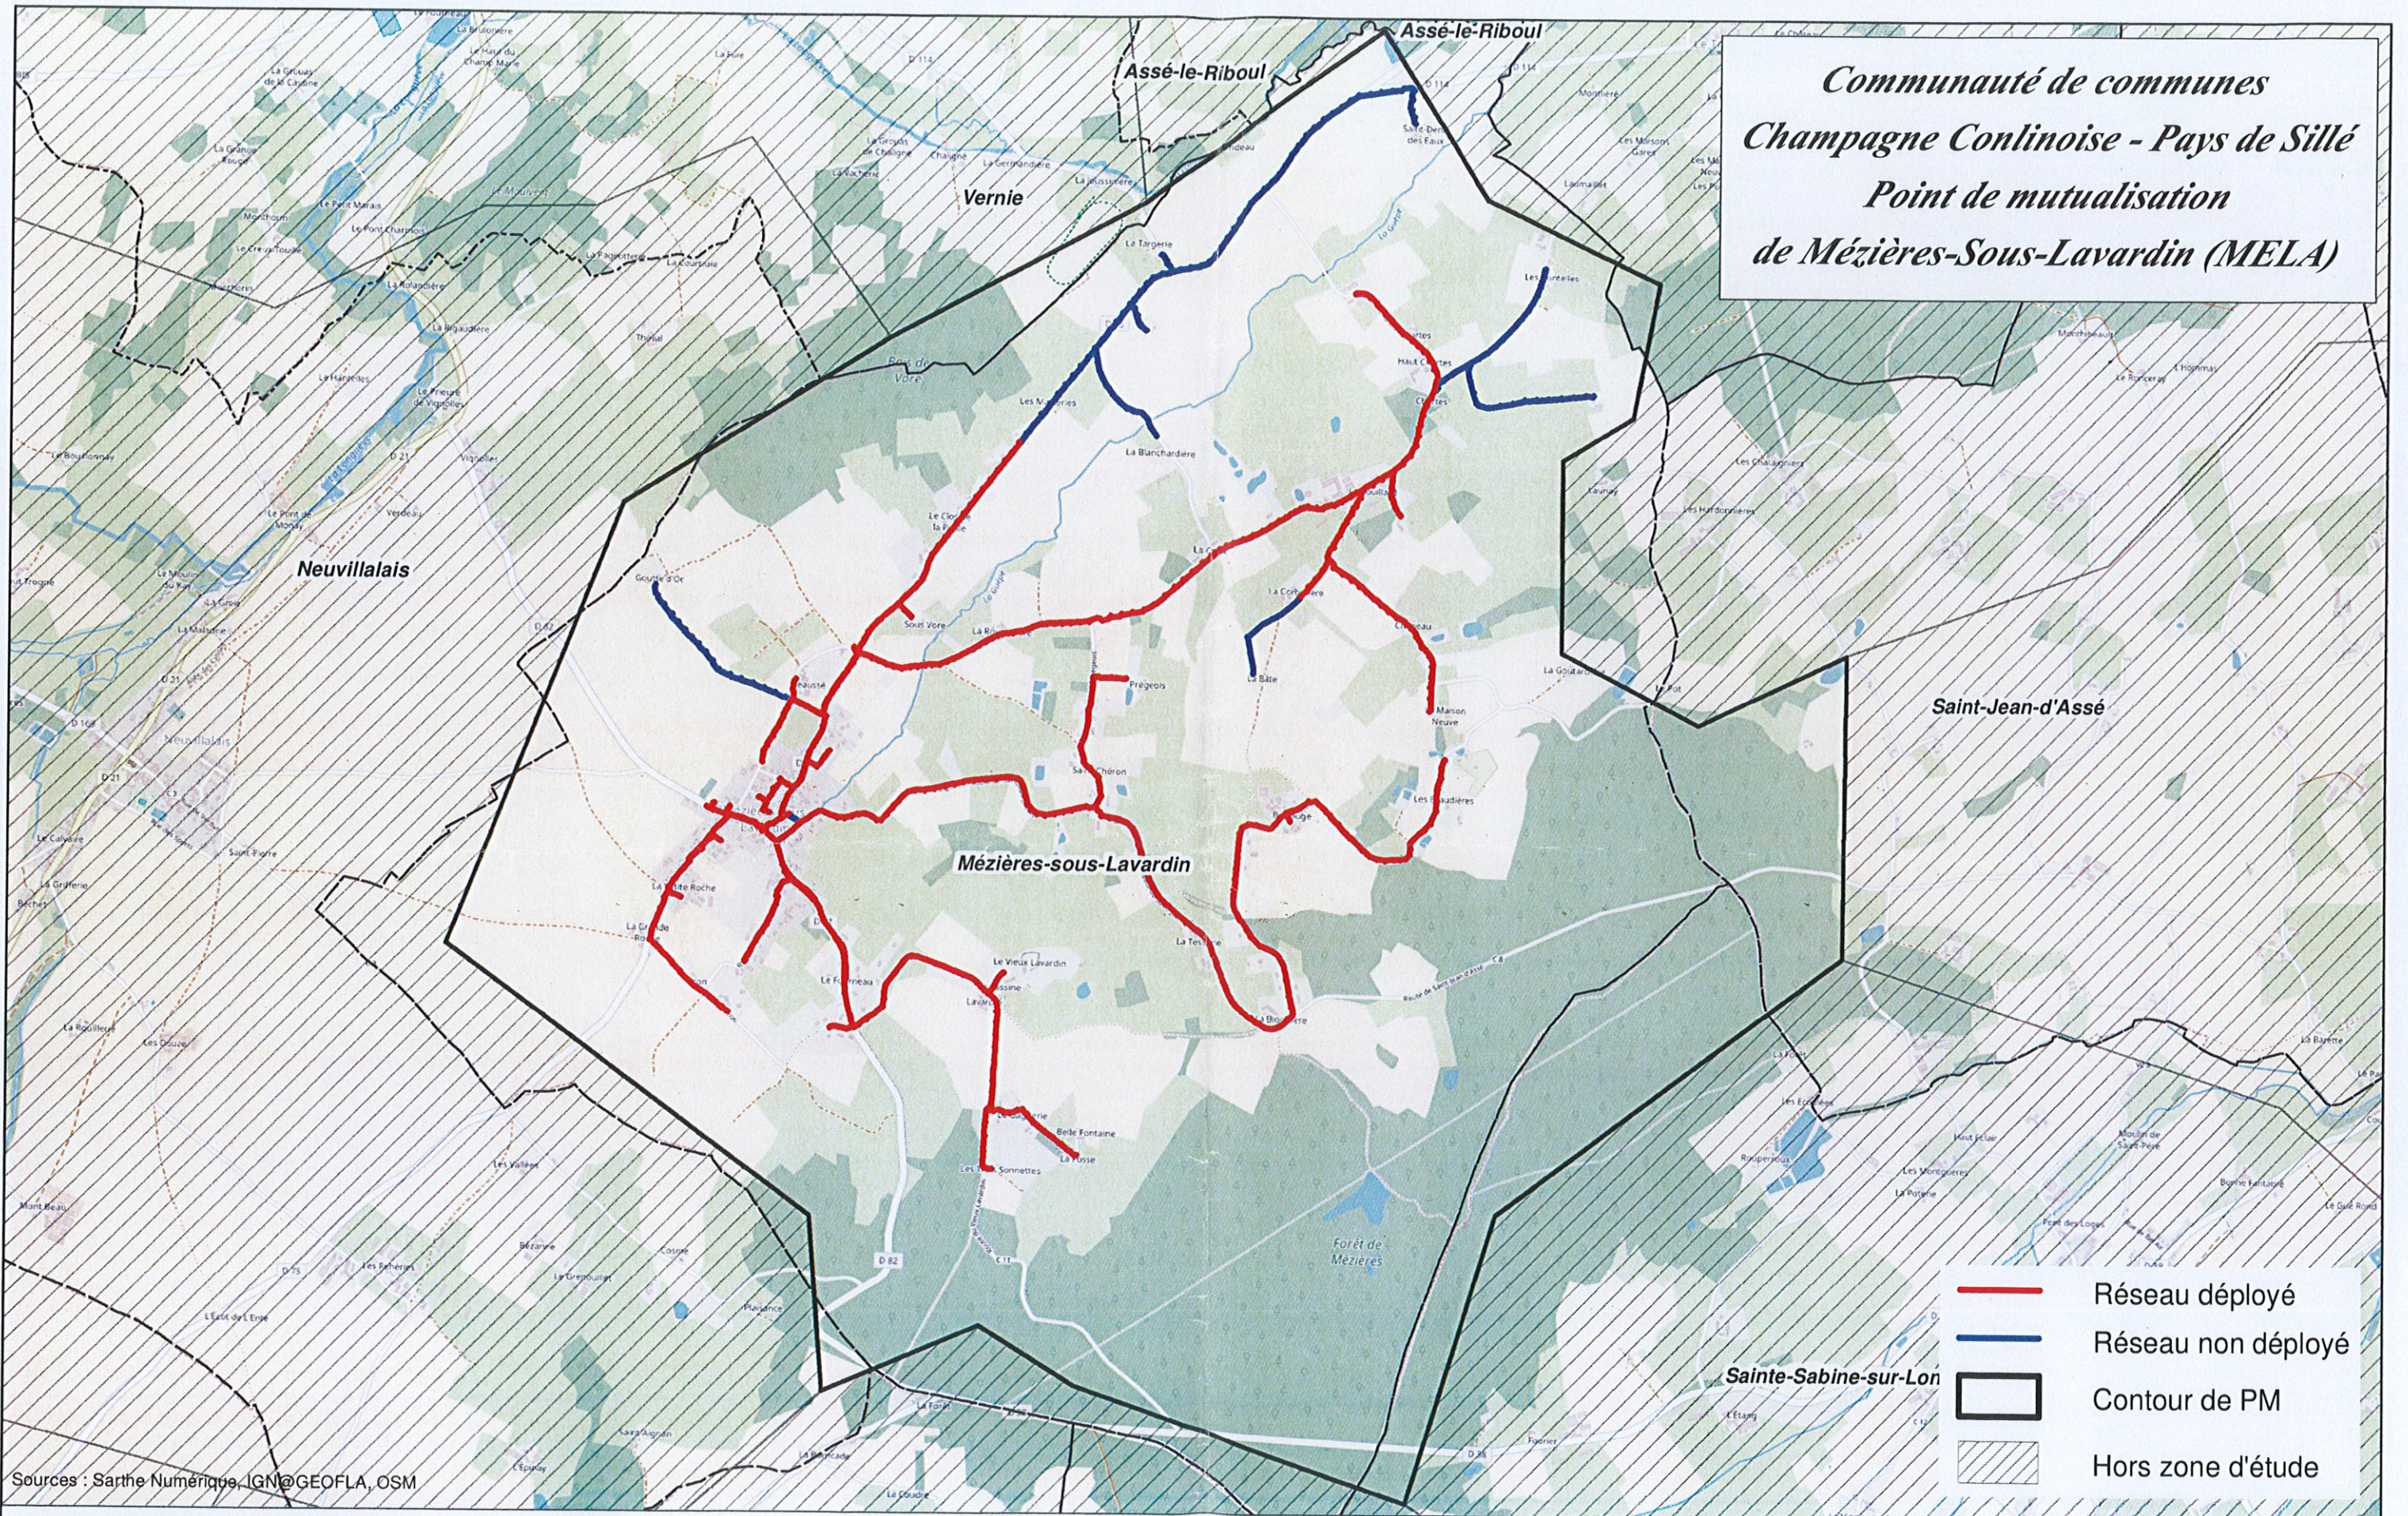

*Communauté de communes
Champagne Conlinoise - Pays de Sillé
Point de mutualisation
de Mézières-Sous-Lavardin (MELA)*

Sources : Sarthe Numérique, IGN@GEOFLA, OSM

-  Réseau déployé
-  Réseau non déployé
-  Contour de PM
-  Hors zone d'étude

COMMUNAUTÉ DE COMMUNES
DE LA CHAMPAGNE CONLINOISE
& DU PAYS DE SILLÉ