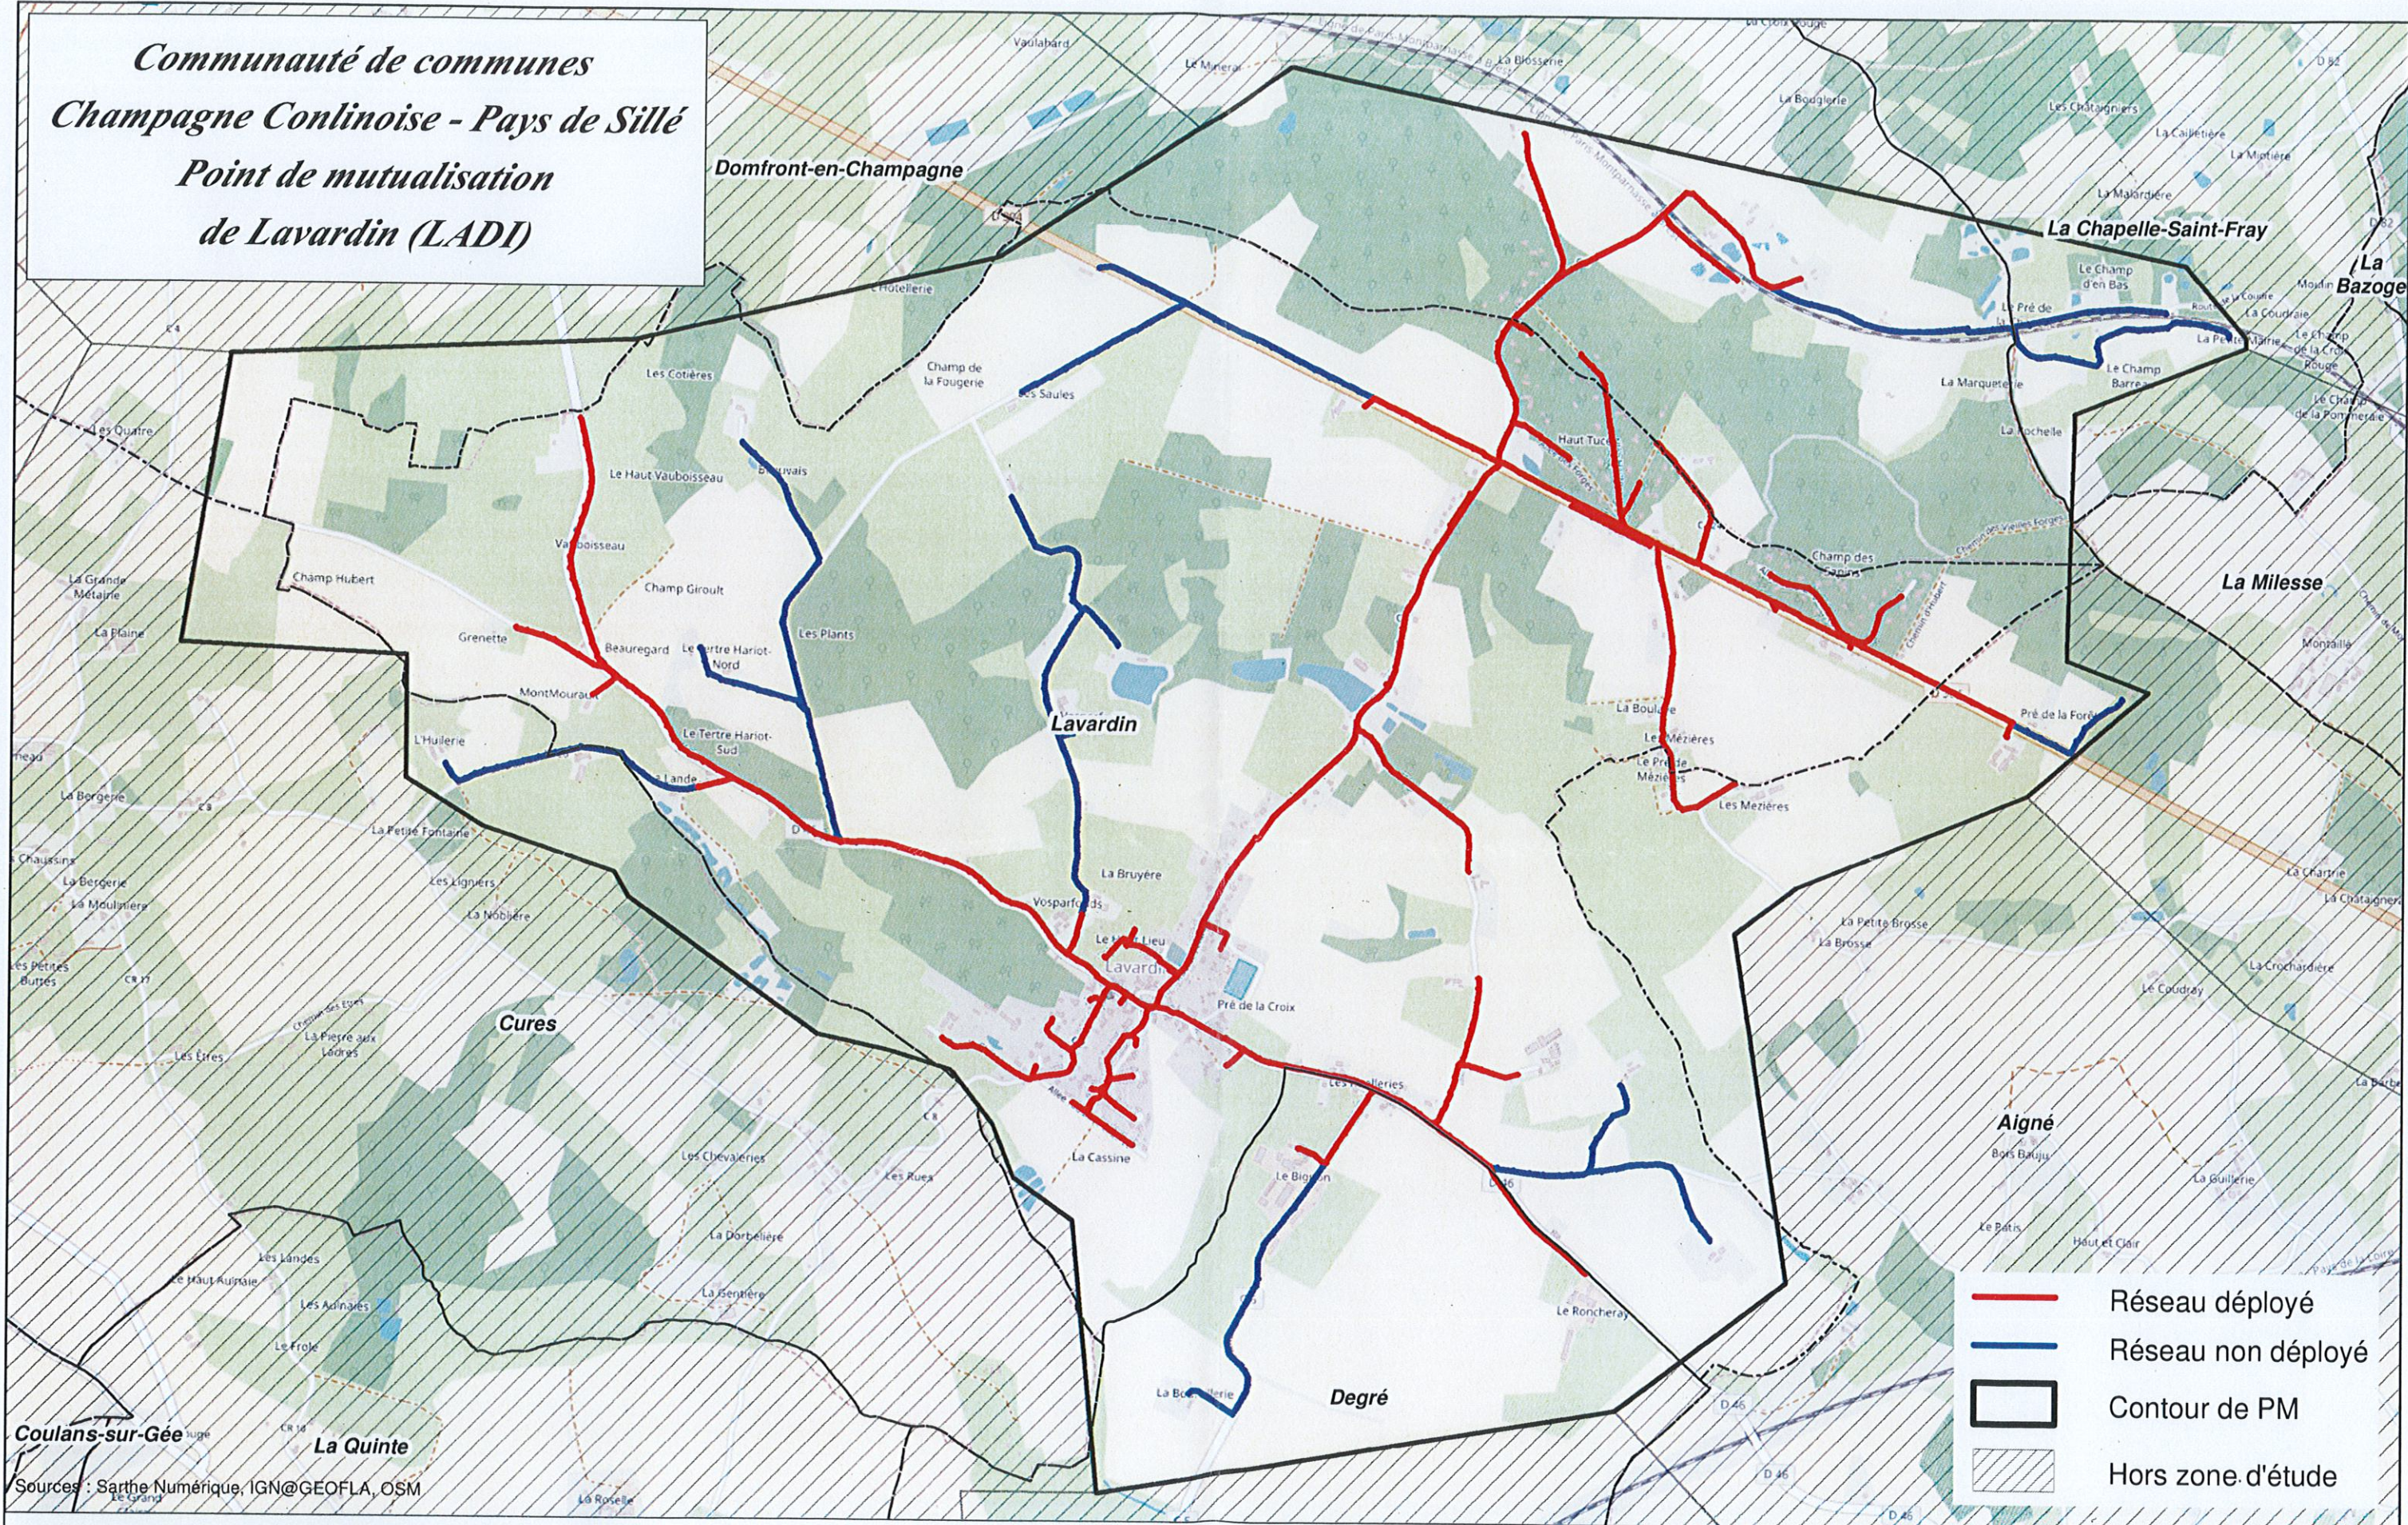

**Communauté de communes  
Champagne Conlinoise - Pays de Sillé  
Point de mutualisation  
de Lavardin (LADI)**

Sources : Sarthe Numérique, IGN@GEOFLA, OSM